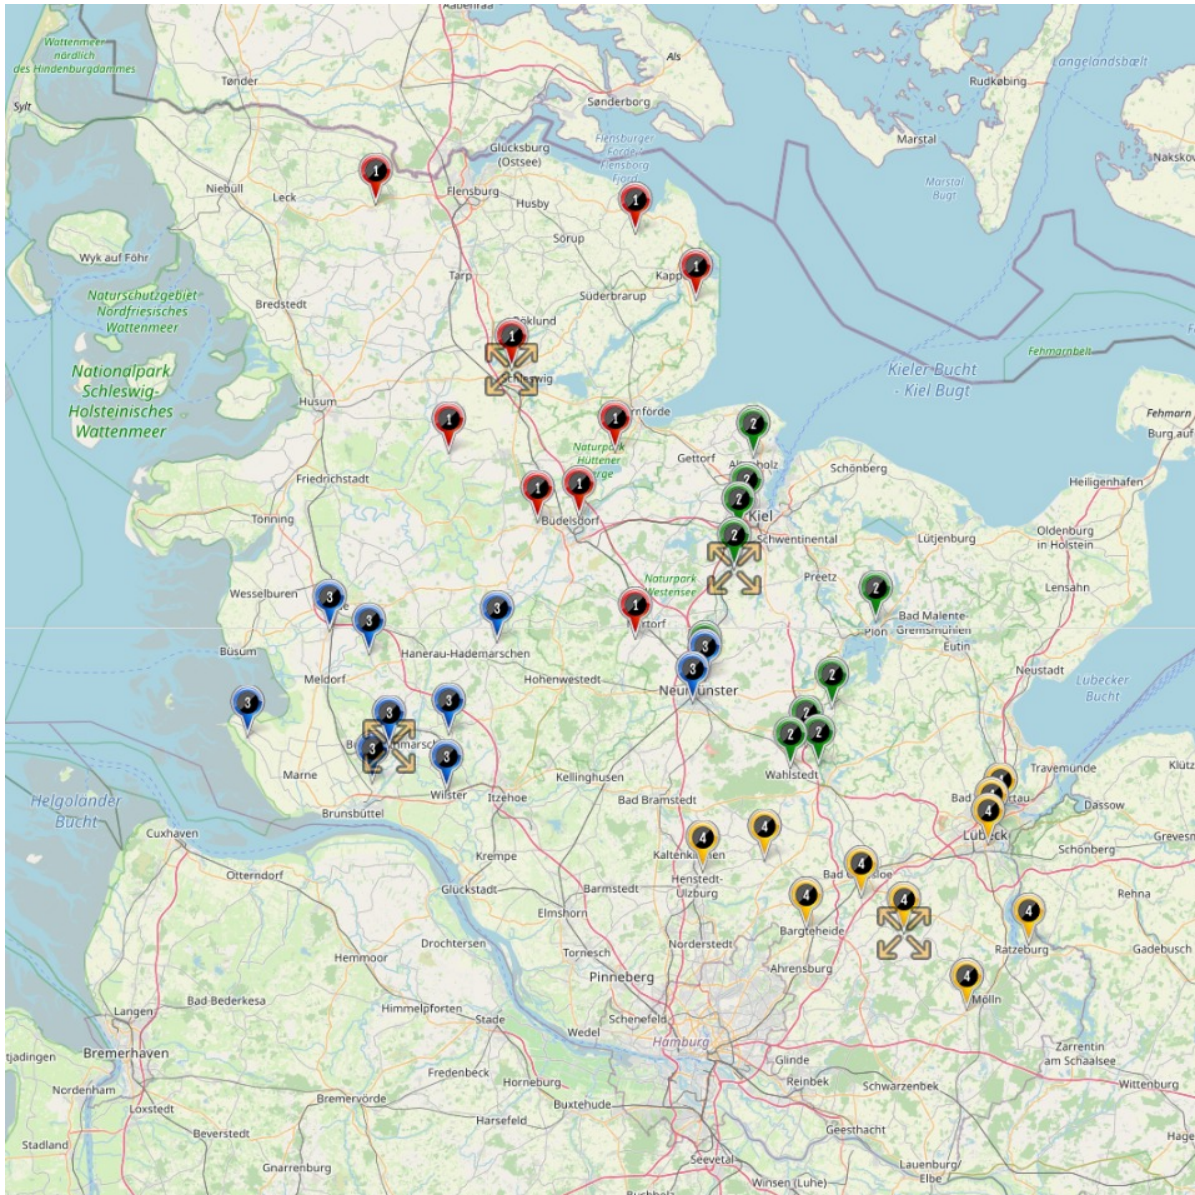

A-Junioren Kreisklasse A

Altersklasse: A-Junioren
Spielklassenebene: Kreisklasse A
Mannschaftenanzahl: 39
Staffelanzahl: 4
Staffelgröße: 3 Staffeln à 10 Mannschaften, 1 Staffel à 9 Mannschaften

Kreisklasse A 1 (SL-FL),
9 Mannschaften

Kreisklasse A 2 (KI),
10 Mannschaften

Kreisklasse A 3 (WK),
10 Mannschaften

Kreisklasse A 4 (LAU),
10 Mannschaften