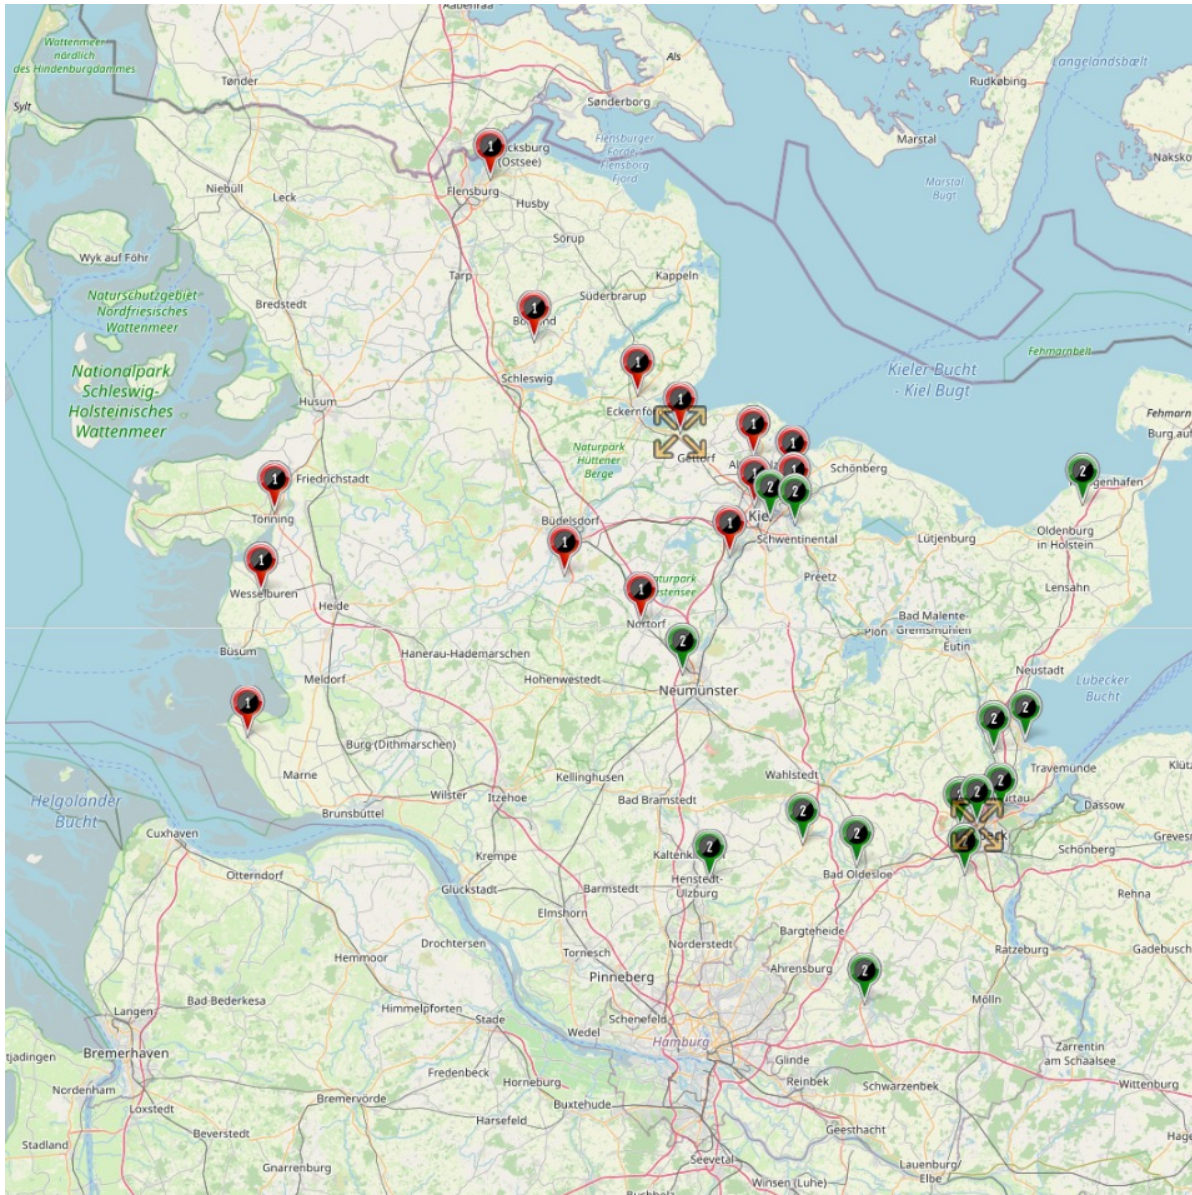

A-Junioren Landesliga

Altersklasse: A-Junioren
Spielklassenebene: Landesliga
Mannschaftenanzahl: 28
Staffelanzahl: 2
Staffelgröße: 2 Staffeln à 14 Mannschaften

Landesliga Nord,
14 Mannschaften

Landesliga Süd,
14 Mannschaften

Staffelnr. / Name	Mannschaftsname	Mannschaftsnr.	Spieleranzahl
1	Eckernförder SV	1	11
	Heikendorfer SV	1	11
	Kieler MTV	1	11
	SG DGF/Stjernen	1	11
	SG Eiderstedt	1	11
	SG Lohe/Wesseln/W-döfft	1	11
	SG Schleswig	1	11
	SG Westküste	1	11
	SpVg Eidertal Molfsee	1	11
	TSG Concordia Schönkirchen	1	11
	TSV Altenholz	1	11
	TSV Neudorf-Bornstein	1	11
	TuS Jevenstedt	1	11
	TuS Nortorf	1	11
2	FC Dornbreite Lübeck	1	11
	Inter Türkspor Kiel	1	11
	JFV Lübeck II	2	11
	JFV Südholstein II	2	11
	JSG Concordia Lübeck	1	11
	SG Eintracht GG/PR/KSV	1	11
	SG Hagen/Trittau	1	11
	SG Strand/Sereetz	1	11
	SG Trave 06 Segeberg	1	11
	SG VfR/SVT/Gadeland	1	11
	SG Wagrien	1	11
	TSV Klausdorf	1	11
	TSV Pansdorf	1	11
	VfL Oldesloe	1	11