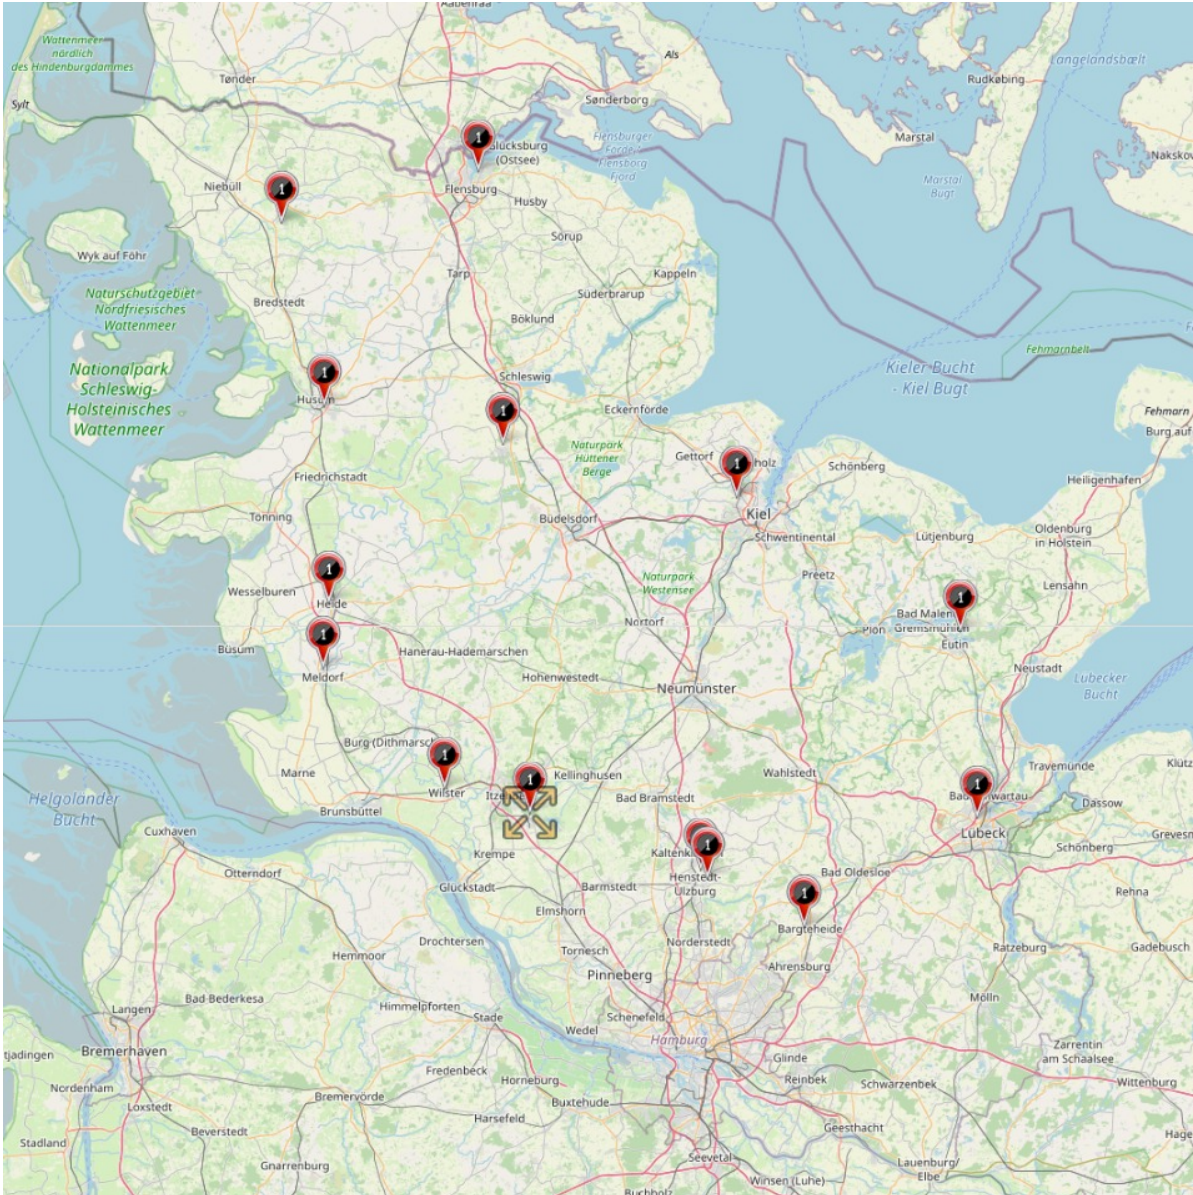

A-Junioren Oberliga

Altersklasse: A-Junioren
Spielklassenebene: Oberliga Schleswig-Holstein
Mannschaftenanzahl: 14
Staffelanzahl: 1
Staffelgröße: 1 Staffel à 14 Mannschaften

Oberliga
14 Mannschaften

Staffelnr. / Name	Mannschaftsname	Mannschaftsnr.	Spieleranzahl
1	Eutin 08 I	1	11
	Heider SV	1	11
	Husumer SV	1	11
	JFV Nordfriesland	1	11
	JFV Südholstein	1	11
	SC Weiche Flensburg	1	11
	SG Breitenburg	1	11
	SG FCU - Kisdorf	1	11
	SG Wilstermarsch	1	11
	TSV Bargteheide	1	11
	TSV Kronshagen	1	11
	TSV Kropp	1	11
	TuRa Meldorf	1	11
	VfB Lübeck	1	11

Staffelnr. / Name	Mannschaftsname	Mannschaftsnr.	Spieleranzahl
1	Eckernförder SV	1	11
	Heikendorfer SV	1	11
	Kieler MTV	1	11
	SG DGF/Stjernen	1	11
	SG Eiderstedt	1	11
	SG Lohe/Wesseln/W-döfft	1	11
	SG Schleswig	1	11
	SG Westküste	1	11
	SpVg Eidertal Molfsee	1	11
	TSG Concordia Schönkirchen	1	11
	TSV Altenholz	1	11
	TSV Neudorf-Bornstein	1	11
	TuS Jevenstedt	1	11
	TuS Nortorf	1	11
2	FC Dornbreite Lübeck	1	11
	Inter Türkspor Kiel	1	11
	JFV Lübeck II	2	11
	JFV Südholstein II	2	11
	JSG Concordia Lübeck	1	11
	SG Eintracht GG/PR/KSV	1	11
	SG Hagen/Trittau	1	11
	SG Strand/Sereetz	1	11
	SG Trave 06 Segeberg	1	11
	SG VfR/SVT/Gadeland	1	11
	SG Wagrien	1	11
	TSV Klausdorf	1	11
	TSV Pansdorf	1	11
	VfL Oldesloe	1	11